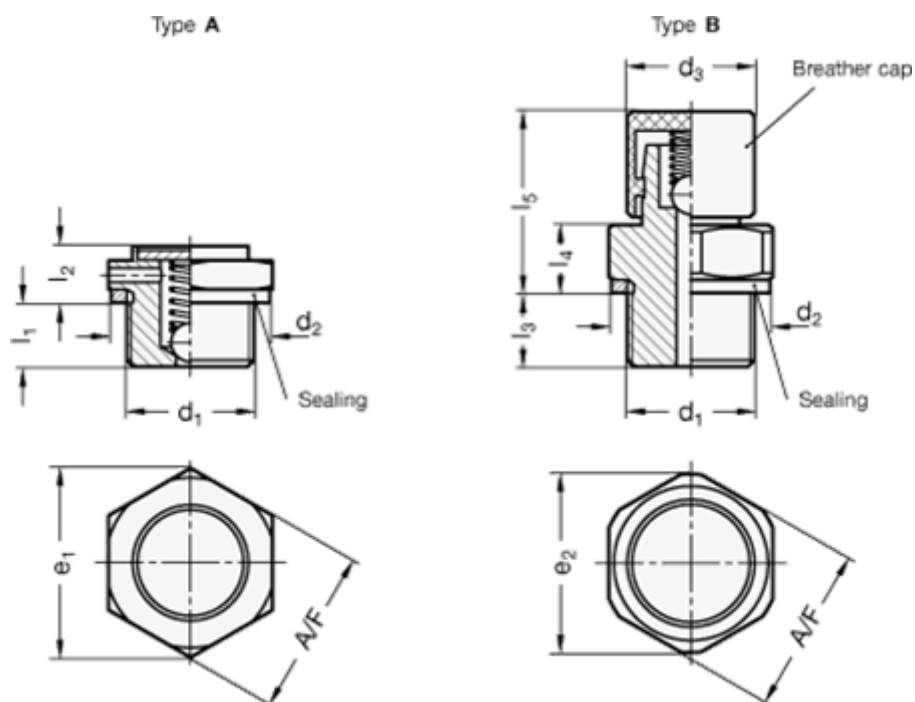

Varenummer: 20883M161520AMS
 Beskrivelse: E+G Udluftningsfilter - M16x1.5

Mål

	= -	l2	= 11
	= -	l3	= 7.5
A/F-NV	= 22	l4	= 7.5
d2	= 22	l5	= 19
d3	= 13	Luft pasage l/min.	= -
e	= 24	Åbnings tryk i mbar	= Min. 20 - Max 80. mbar
Gevind d1	= M16x1.5		
l1	= 9		